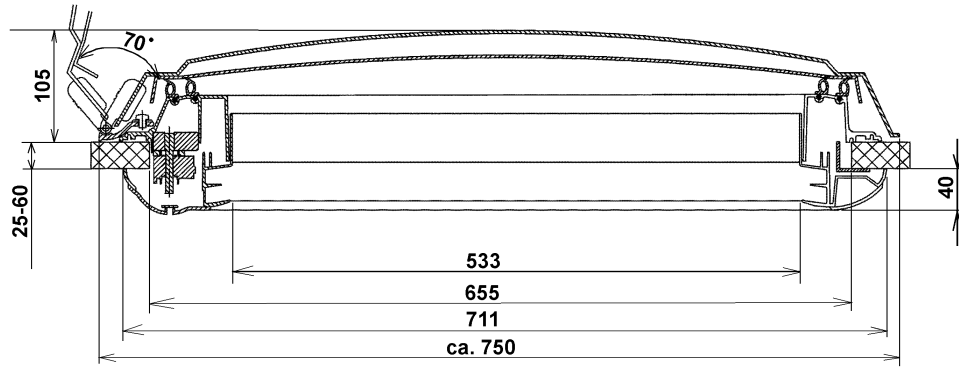

Technical Drawing Heki 4

Gewicht / weight:	15 kg
Öffnungswinkel max. / max. opening:	70 °